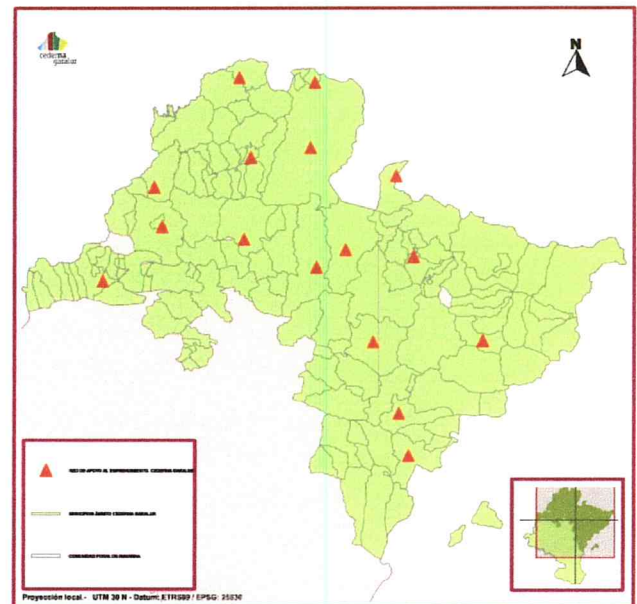

Arbizun, 2014ko irailaren 17an

Jaun/andre agurgarriak:

Cederna Garalur Elkarteak zuregana jo du gure erakundea “**Nafarroa Ekintzailea**” sareko kidea dela jakinarazteko. Aipatu sarea Nafarroako Gobernuak Enplegu Zerbitzuak sustatu du Nafarroako Ekintzaitza Plana 2013-2015 deritzonaren barnean, ekintzaileei babesa emate aldera.

Hori dela-eta, Cederna Garalur Elkarteak zerbitzu publiko eta doakoa du, zeinak ekintzaileei lagun egiten baitie abian jarri beharreko jardueraren bideragarritasuna baloratzeko, asmoa analizatzeko, nahiz asmoa martxan jartzeko bideratu beharreko izapideei edo dauden laguntzei buruzko informazioa emateko; alegia, jarduera bati heldua aurretik jakin beharreko guztiaren inguruan laguntzeko.

Cederna Garalur Elkarteak, Nafarroako Mendialdean, hamasei udalerritan kokatuta dauden enplegu- eta garapen-agentzien bidez ematen du zerbitzu hori. (Eranskina, Cederna Garalurren agentzien eta bulegoen koadroa)

Informazio hori helarazi nahi izan dizuegu gure iritziz zerbitzu publiko eta doako hau gure zonaldean dauden ekintzaileentzako interesekoa izan daitekeelako.

Atxikituta doan kartelan eskeintzen diren zerbitzuak eta harremanetarako datuak daude.

Realizado por-

cederna garalur

Zuen arreta aldeaz aurretik eskertuta, adeitasunez.

Susana Mendiñueta, Cederna Garalurreko ekintzaitza teknikaria

cederna garalur