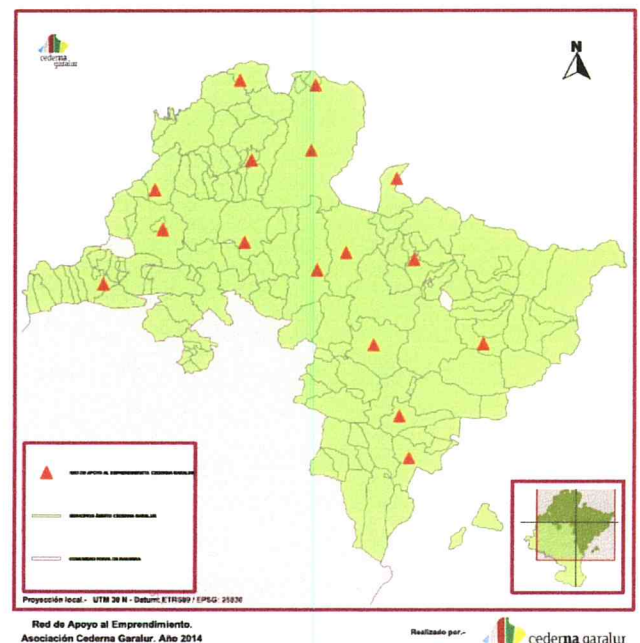

En Arbizu a 17 de septiembre de 2014.

Buenos días,

Desde Cederna Garalur, nos dirigimos a las entidades socias para informarles que nuestra entidad forma parte de la **Red Navarra Emprende**, impulsada por el Servicio Navarro de Empleo, del Gobierno de Navarra, en el marco del Plan de Emprendimiento de Navarra 2013-2015, para apoyar a las personas emprendedoras.

Por este motivo, Cederna Garalur tiene un servicio, de carácter público y gratuito, que ofrece a las personas emprendedoras acompañamiento para valorar la viabilidad de la actividad a emprender, para analizar su idea o informar sobre trámites de puesta en marcha o ayudas existentes, es decir, aquello que es necesario saber antes de iniciar una actividad.

Cederna Garalur ofrece este servicio en la Montaña de Navarra, a través de su Red de Agencias de Empleo y Desarrollo, desde dieciséis localidades.

Hemos querido hacer llegar esta información, dado que creemos, que hay que dar la máxima difusión a este servicio público y gratuito, para llegar a todas las personas emprendedoras que puede haber en nuestra zona.

Se adjunta un cartel con los servicios y los datos de contacto, para que lo podáis colocar donde lo consideréis oportuno.

Agradecemos vuestra colaboración en esta tarea de difusión. Atentamente.

Susana Mendinueta, Técnica Emprendimiento de Cederna Garalur.